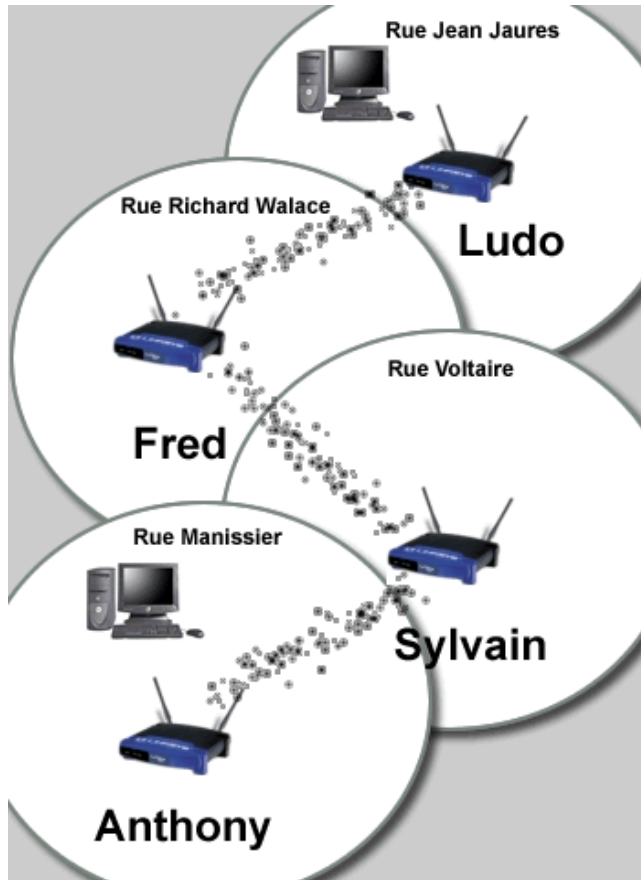

Réseau Mesh ?