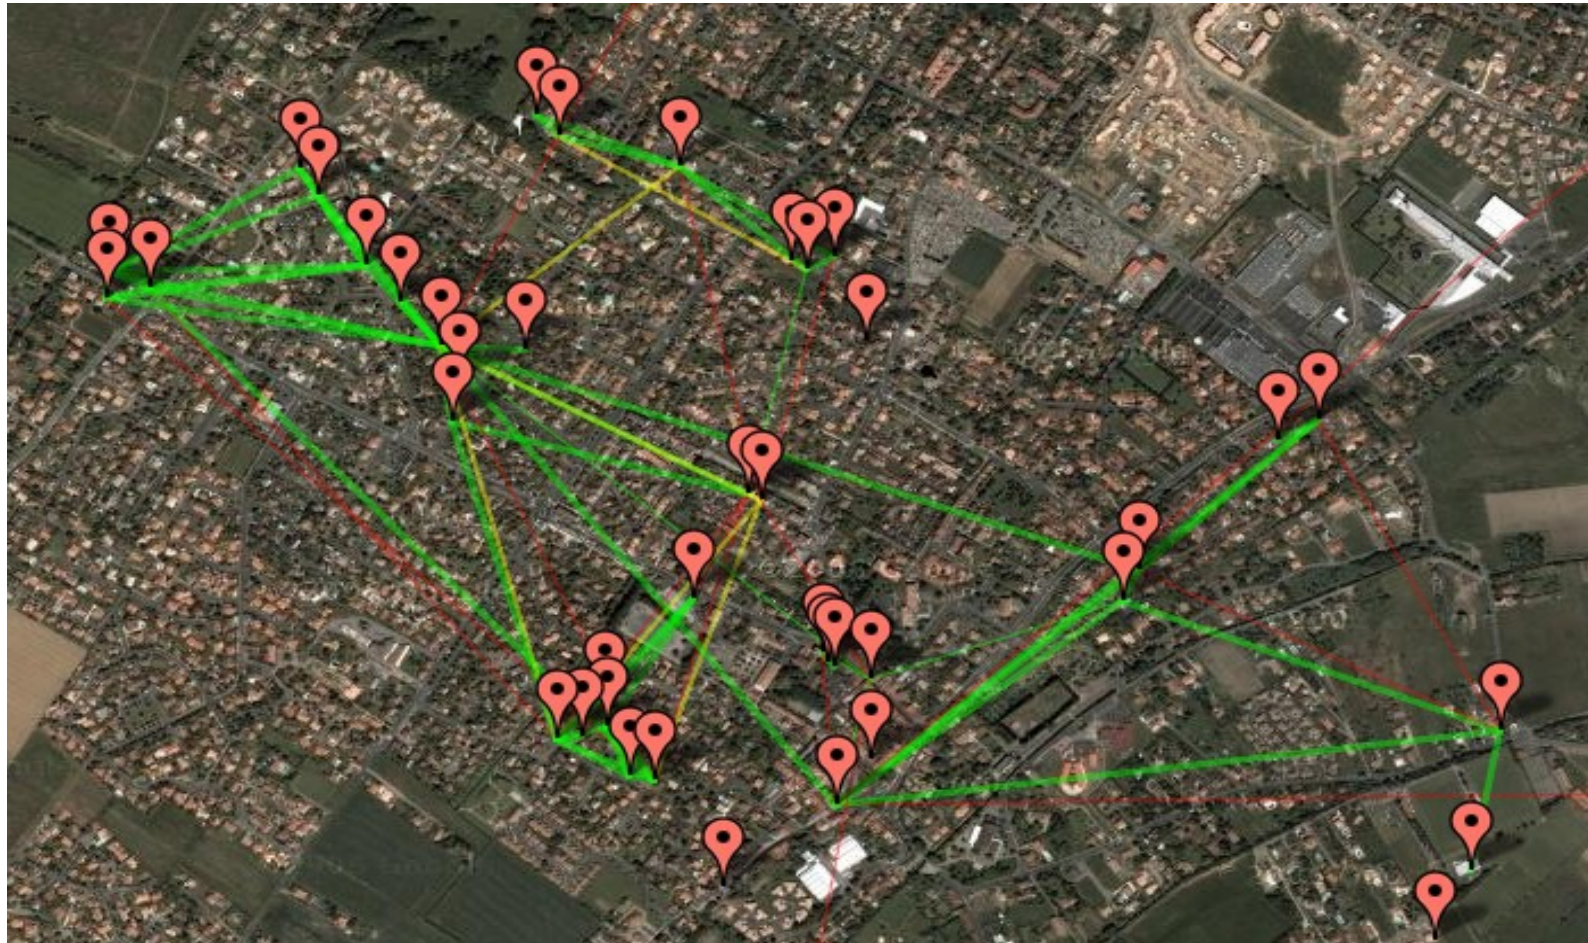

Réseau : France Wireless

Carte des point d'accès déployés Où est point d'accès le plus près ? Rafraîchir la carte

Plan/Carte Satellite Mixte

NodeMichelMemeteau
24, bat A les vallons du roy,
la penne sur huveaune
, paca,
13821, France
0491886375
bus 40
[Page d'accueil](#)

NodeThus0
Paris,
75007, Paris
M° La Tour Maubourg
[Page d'accueil](#)

Syrus
rue Sutra de Germa,
Montpellier, Hérault,

- 2006 : début du projet national, version du logiciel pour routeurs wifi ...version alpha....
- Projet logiciel libre et ouvert.
- <http://auth.wireless-fr.org> indique si le point d'accès est opérationnel.

Des villes bien développées

NodeBrazza : Bd Richard Wallace
13, Bd Richard Wallace,
Puteaux,
92800, France

[Voir sur la carte](#)

NodeCedric : Rue Godefroy
22, Rue Godefroy,
Puteaux,
92800, France

[Voir sur la carte](#)

NodeDanny : Rue Marcus Jacotot
Rue Marius Jacotot,
Puteaux,
92800, France

[Voir sur la carte](#)

***A bientôt sur nos réseaux.
Michel Memeteau,
Pascal Rullier,
Marc Revial,
et toute la fédération.***