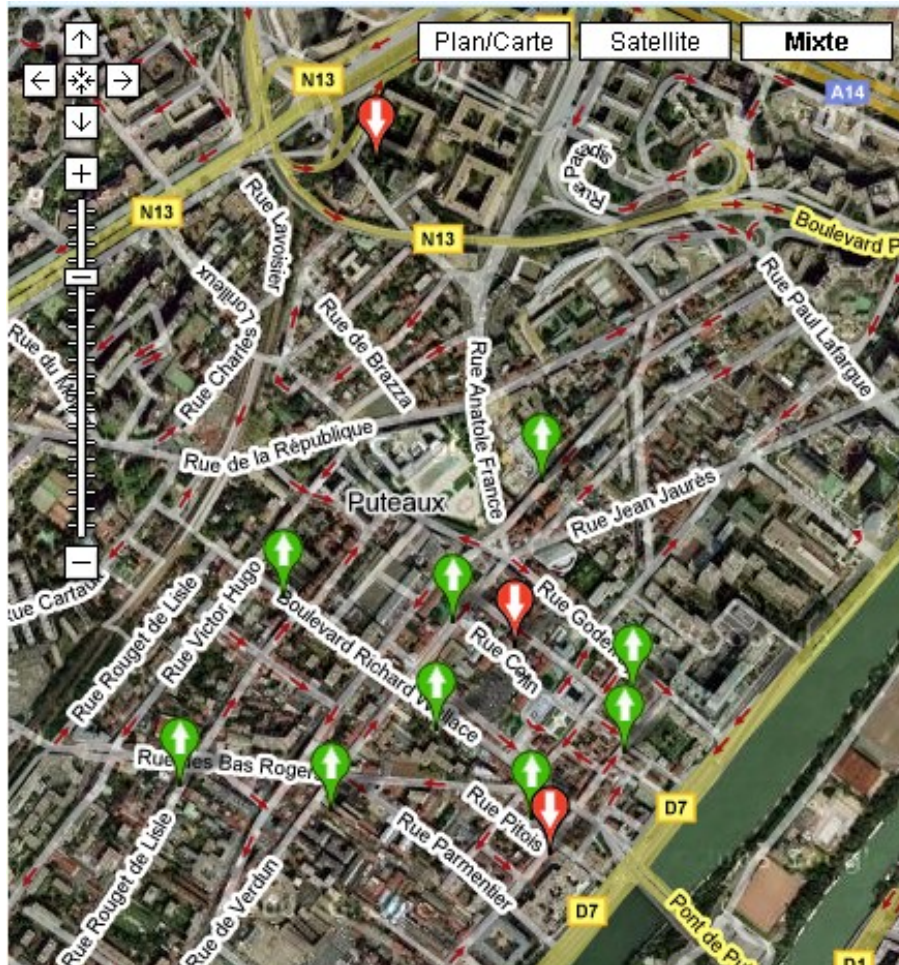

..

• Rapport régulier avec les **RAN: Rural Area Network.**

Projets du monde entier

- Chaque ville a apporté sa brique au projet:

– Montréal : Portail

Wifidog
A captive portal suite

– Berlin : OLSR

freifunk.net

Réseau : France Wireless

Carte des point d'accès déployés Où est point d'accès le plus près ? Rafraîchir la carte

Plan/Carte Satellite Mixte

NodeMichelMemeteau
24, bat A les vallons du roy,
la penne sur huveaune
, paca,
13821, France
0491886375
bus 40
[Page d'accueil](#)

NodeThus0
Paris,
75007, Paris
M° La Tour Maubourg
[Page d'accueil](#)

Syrus
rue Sutra de Germa,
Montpellier, Hérault,

- 2006 : début du projet national, version du logiciel pour routeurs wifi ...version alpha....
- Projet logiciel libre et ouvert.
- <http://auth.wireless-fr.org> indique si le point d'accès est opérationnel.

Des villes bien développées

NodeBrazza : Bd Richard Wallace
13, Bd Richard Wallace,
Puteaux,
92800, France

[Voir sur la carte](#)

NodeCedric : Rue Godefroy
22, Rue Godefroy,
Puteaux,
92800, France

[Voir sur la carte](#)